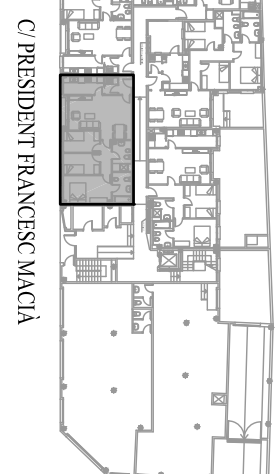

C/ PIRINEUS