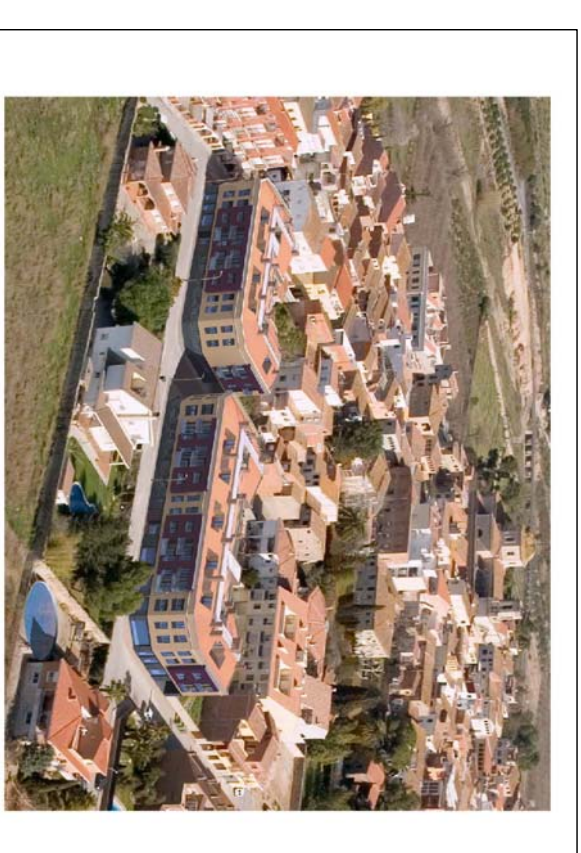

ESCALA GRÀFICA

VENDA DIRECTA

GRUPISO

Avd. Catalunya 6-8 Baixos, Local 3
43830 Torredembarra **telef: 902.555.252**
grupiso@grupiso.com

FINQUES TARRAGONA

Rambó Nova 18, baixos
43004 Tarragona **telef: 902.555.252**
informa@finquestarragona.com

VILALLONGA DEL CAMP (TARRAGONA)

2 BLOCS EN CANTONADA PER 40 HABITATGES (17+23) i APARCAMENTS A PL. SOTERRANI
a C/ PERE VIRGILI, C/ PRESIDENT FRANCESC MACIÀ i C/ PIRINEUS

BLOC B - PLANTA BAIXA - PORTA 5

E: 1/50