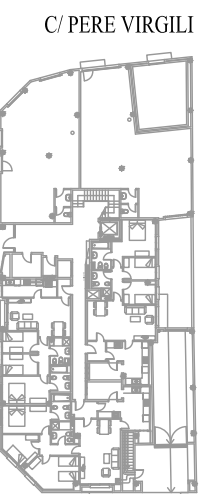

C/ PIRINEUS