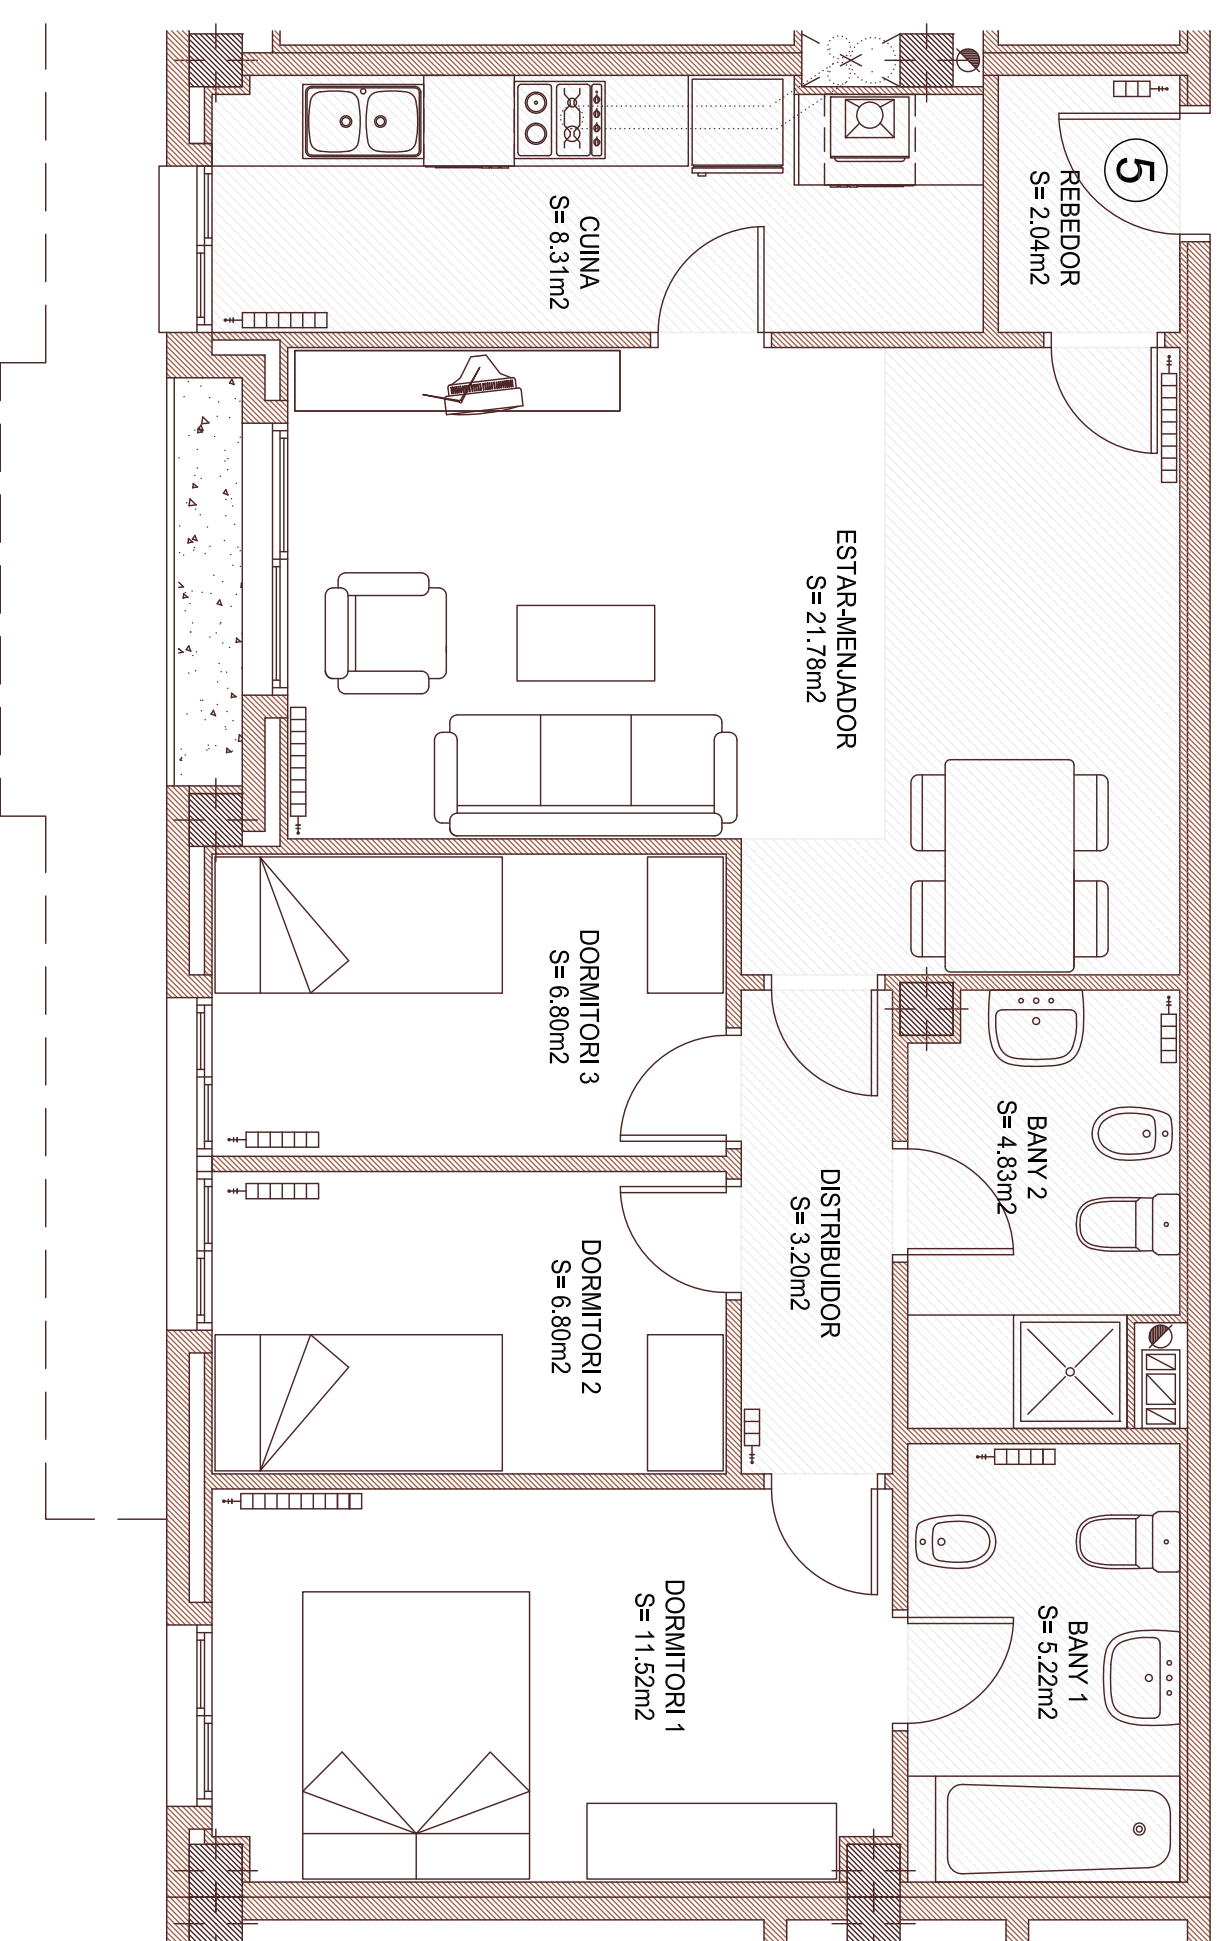

RESIDENCIAL CAMP DE VILALLONGA

C/ PRESIDENT FRANCESC MACIÀ

BLOC B		PLANTA BAIXA – PORTA 5
SUPERFICIE ÚTIL INTERIOR	70.50m²	
SUPERFICIE CONSTRUÏDA	82.10m²	
SUPERFÍCIES CONSTRUÏDA TOTAL (inclou part proporcional de serveis comuns)	93.45m²	

BLOC B - PLANTA BAIXA - PORTA 5

E: 1/50