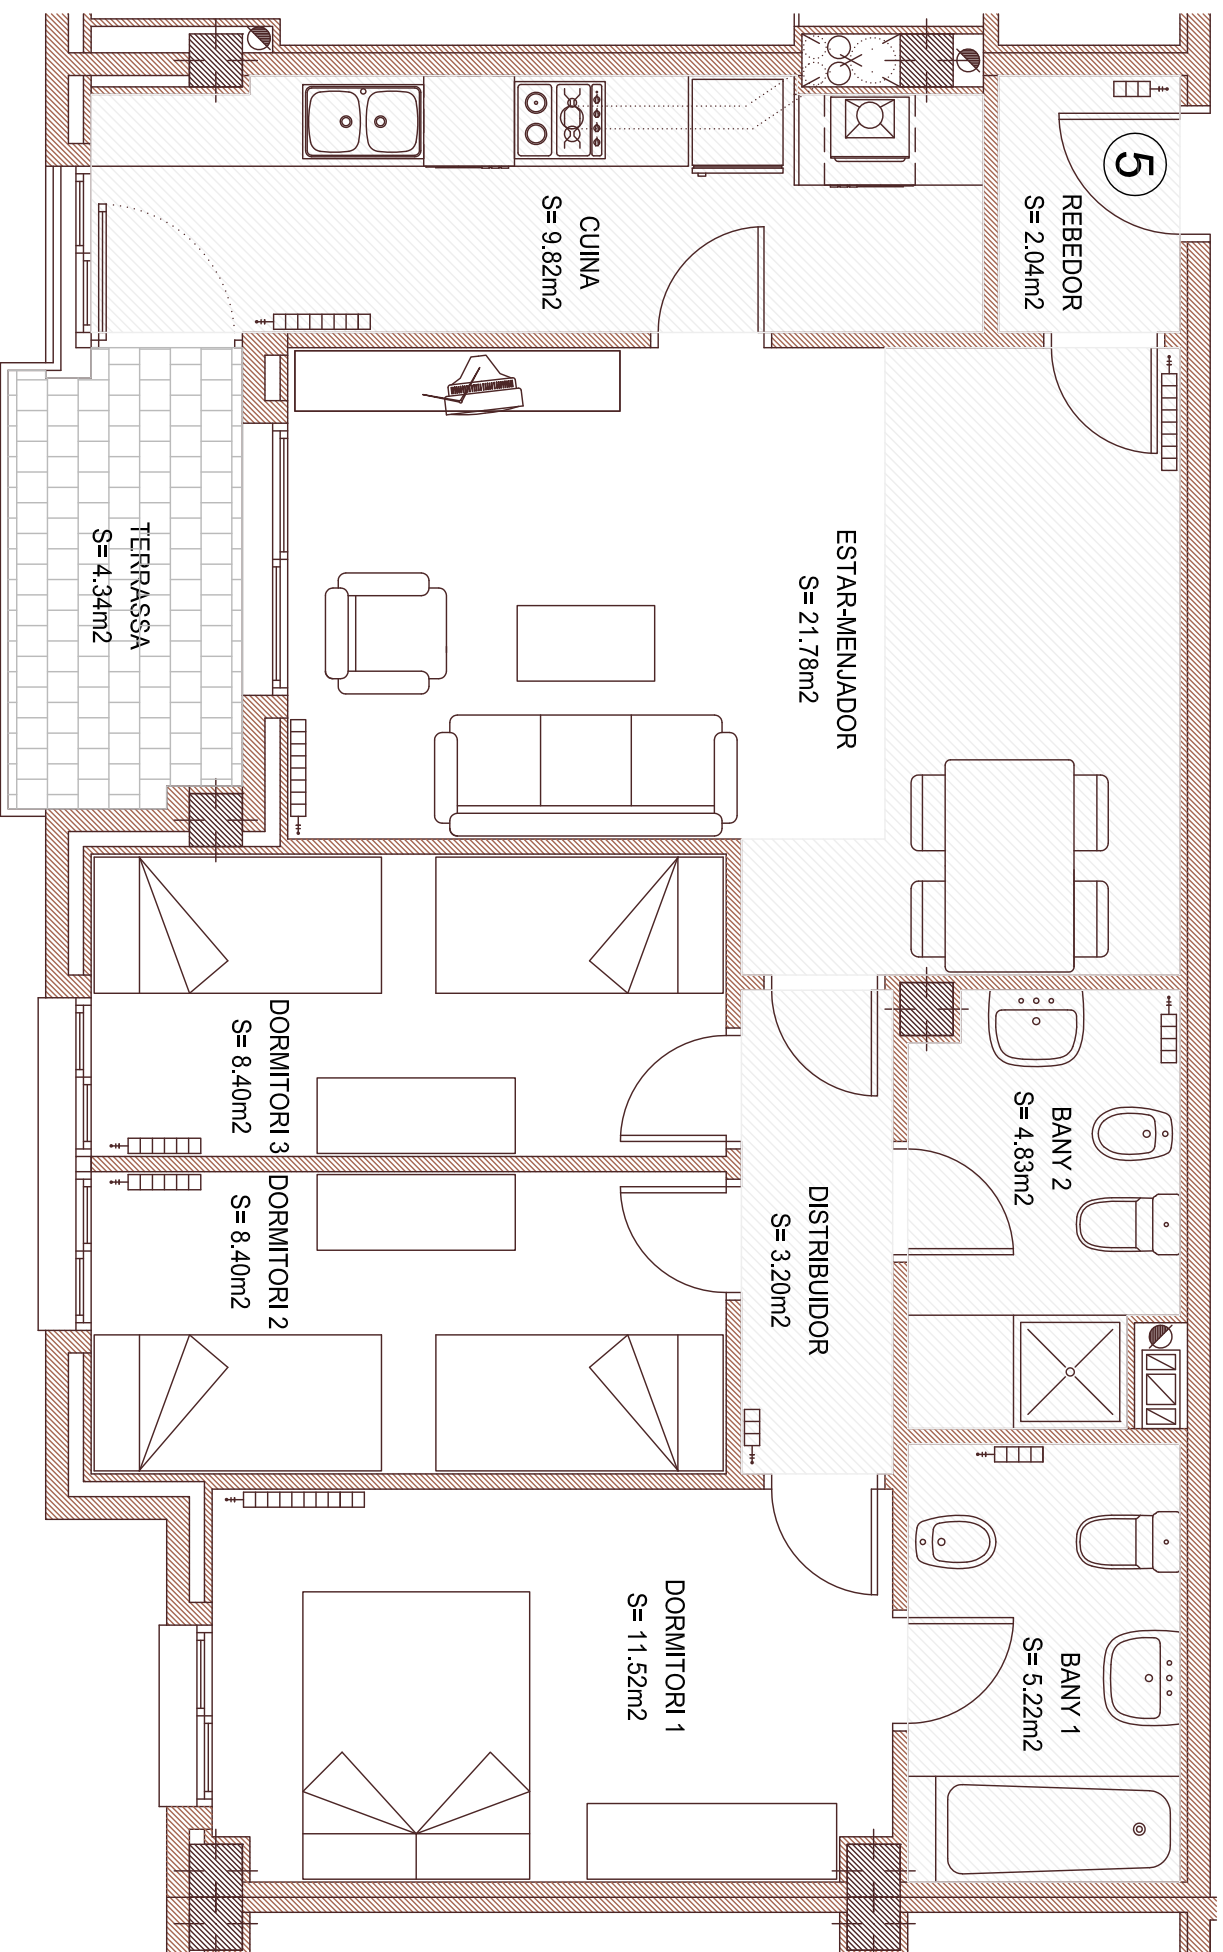

RESIDENCIAL CAMP DE VILALLONGA

C/ PRESIDENT FRANCESC MACIÀ

BLOC B		PLANTA PRIMERA – PORTA 5
SUPERFICIE ÚTIL INTERIOR	75.21m ²	
Terrassa	4.34m ²	
SUPERFICIE CONSTRUÏDA	88.88m ²	
SUPERFÍCIES CONSTRUÏDA TOTAL (inclou part proporcional de serveis comuns)	101.17m ²	

BLOC - A

BLOC - B

C/ PERE VIRGILI

C/ PRESIDENT FRANCESC MACIÀ

C/ PIRINEUS

EDIFICI EN CONSTRUCCIÓ

ESCALA GRÀFICA

VENDA DIRECTA