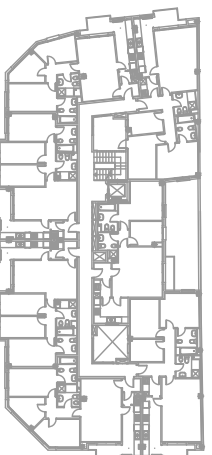

RESIDENCIAL CAMP DE VILALLONGA

C/ PRESIDENT FRANCESC MACIÀ

BLOC B		PLANTA PRIMERA – PORTA 5
SUPERFICIE ÚTIL INTERIOR	75.21m ²	
Terrassa	4.34m ²	
SUPERFICIE CONSTRUÏDA	88.88m ²	
SUPERFÍCIES CONSTRUÏDA TOTAL (inclou part proporcional de serveis comuns)	101.17m ²	

BLOC - A

BLOC - B

C/ PERE VIRGILI

C/ PRESIDENT FRANCESC MACIÀ

C/ PIRINEUS

EDIFICI EN CONSTRUCCIÓ

ESCALA GRÀFICA

VENDA DIRECTA