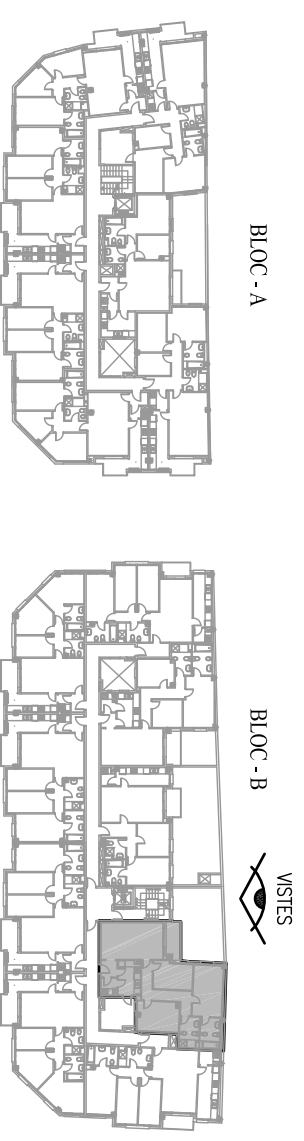

RESIDENCIAL CAMP DE VILALLONGA

PATI INTERIOR ILLA

| BLOC B | | PLANTA SEGONA – PORTA 9 |
|--|----------------------------|-------------------------|
| SUPERFICIE ÚTIL INTERIOR | 83.40m² | |
| Terrassa | 4.31m ² | |
| SUPERFICIE CONSTRUÏDA | 98.20m² | |
| SUPERFÍCIES CONSTRUÏDA TOTAL (Inclou part proporcional de serveis comuns) | 111.78m² | |

VILALLONGA DEL CAMP (TARRAGONA)

2 BLOCS EN CANTONADA PER 40 HABITATGES (17+23) I APARCAMENTS A PL. SOTERRANI
a C/ PERE VIRGILI, C/ PRESIDENT FRANCESC MACIÀ I C/ PIRINEUS

BLOC B - PL. SEGONA PORTA 9

E: 1/50