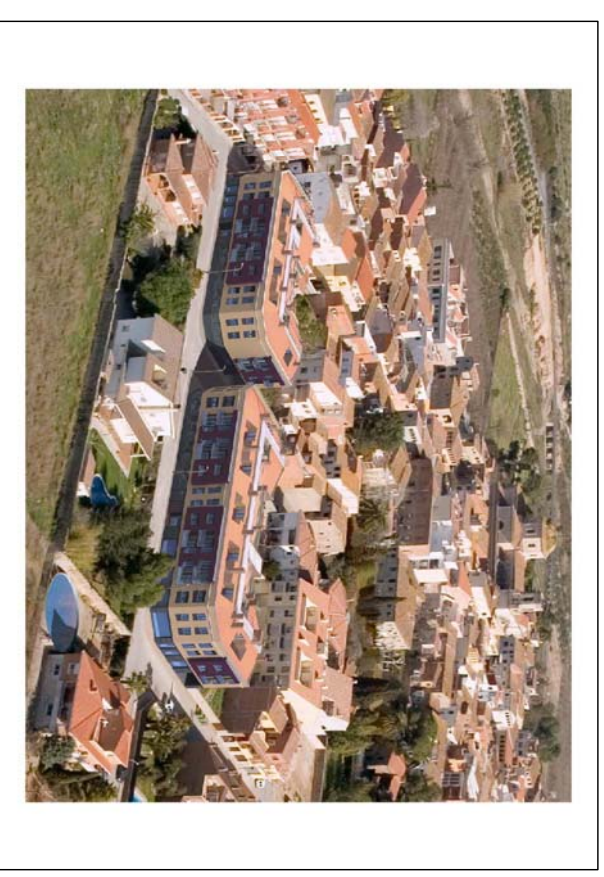

RESIDENCIAL CAMP DE VILALLONGA

PATI INTERIOR ILLA

| BLOC B | | PLANTA SEGONA – PORTA 9 |
|--|----------------------------|-------------------------|
| SUPERFICIE ÚTIL INTERIOR | 83.40m² | |
| Terrassa | 4.31m ² | |
| SUPERFICIE CONSTRUÏDA | 98.20m² | |
| SUPERFÍCIES CONSTRUÏDA TOTAL (Inclou part proporcional de serveis comuns) | 111.78m² | |

VILALLONGA DEL CAMP (TARRAGONA)

2 BLOCS EN CANTONADA PER 40 HABITATGES (17+23) I APARCAMENTS A PL. SOTERRANI
a C/ PERE VIRGILI, C/ PRESIDENT FRANCESC MACIÀ I C/ PIRINEUS

BLOC B - PL. SEGONA PORTA 9

E: 1/50