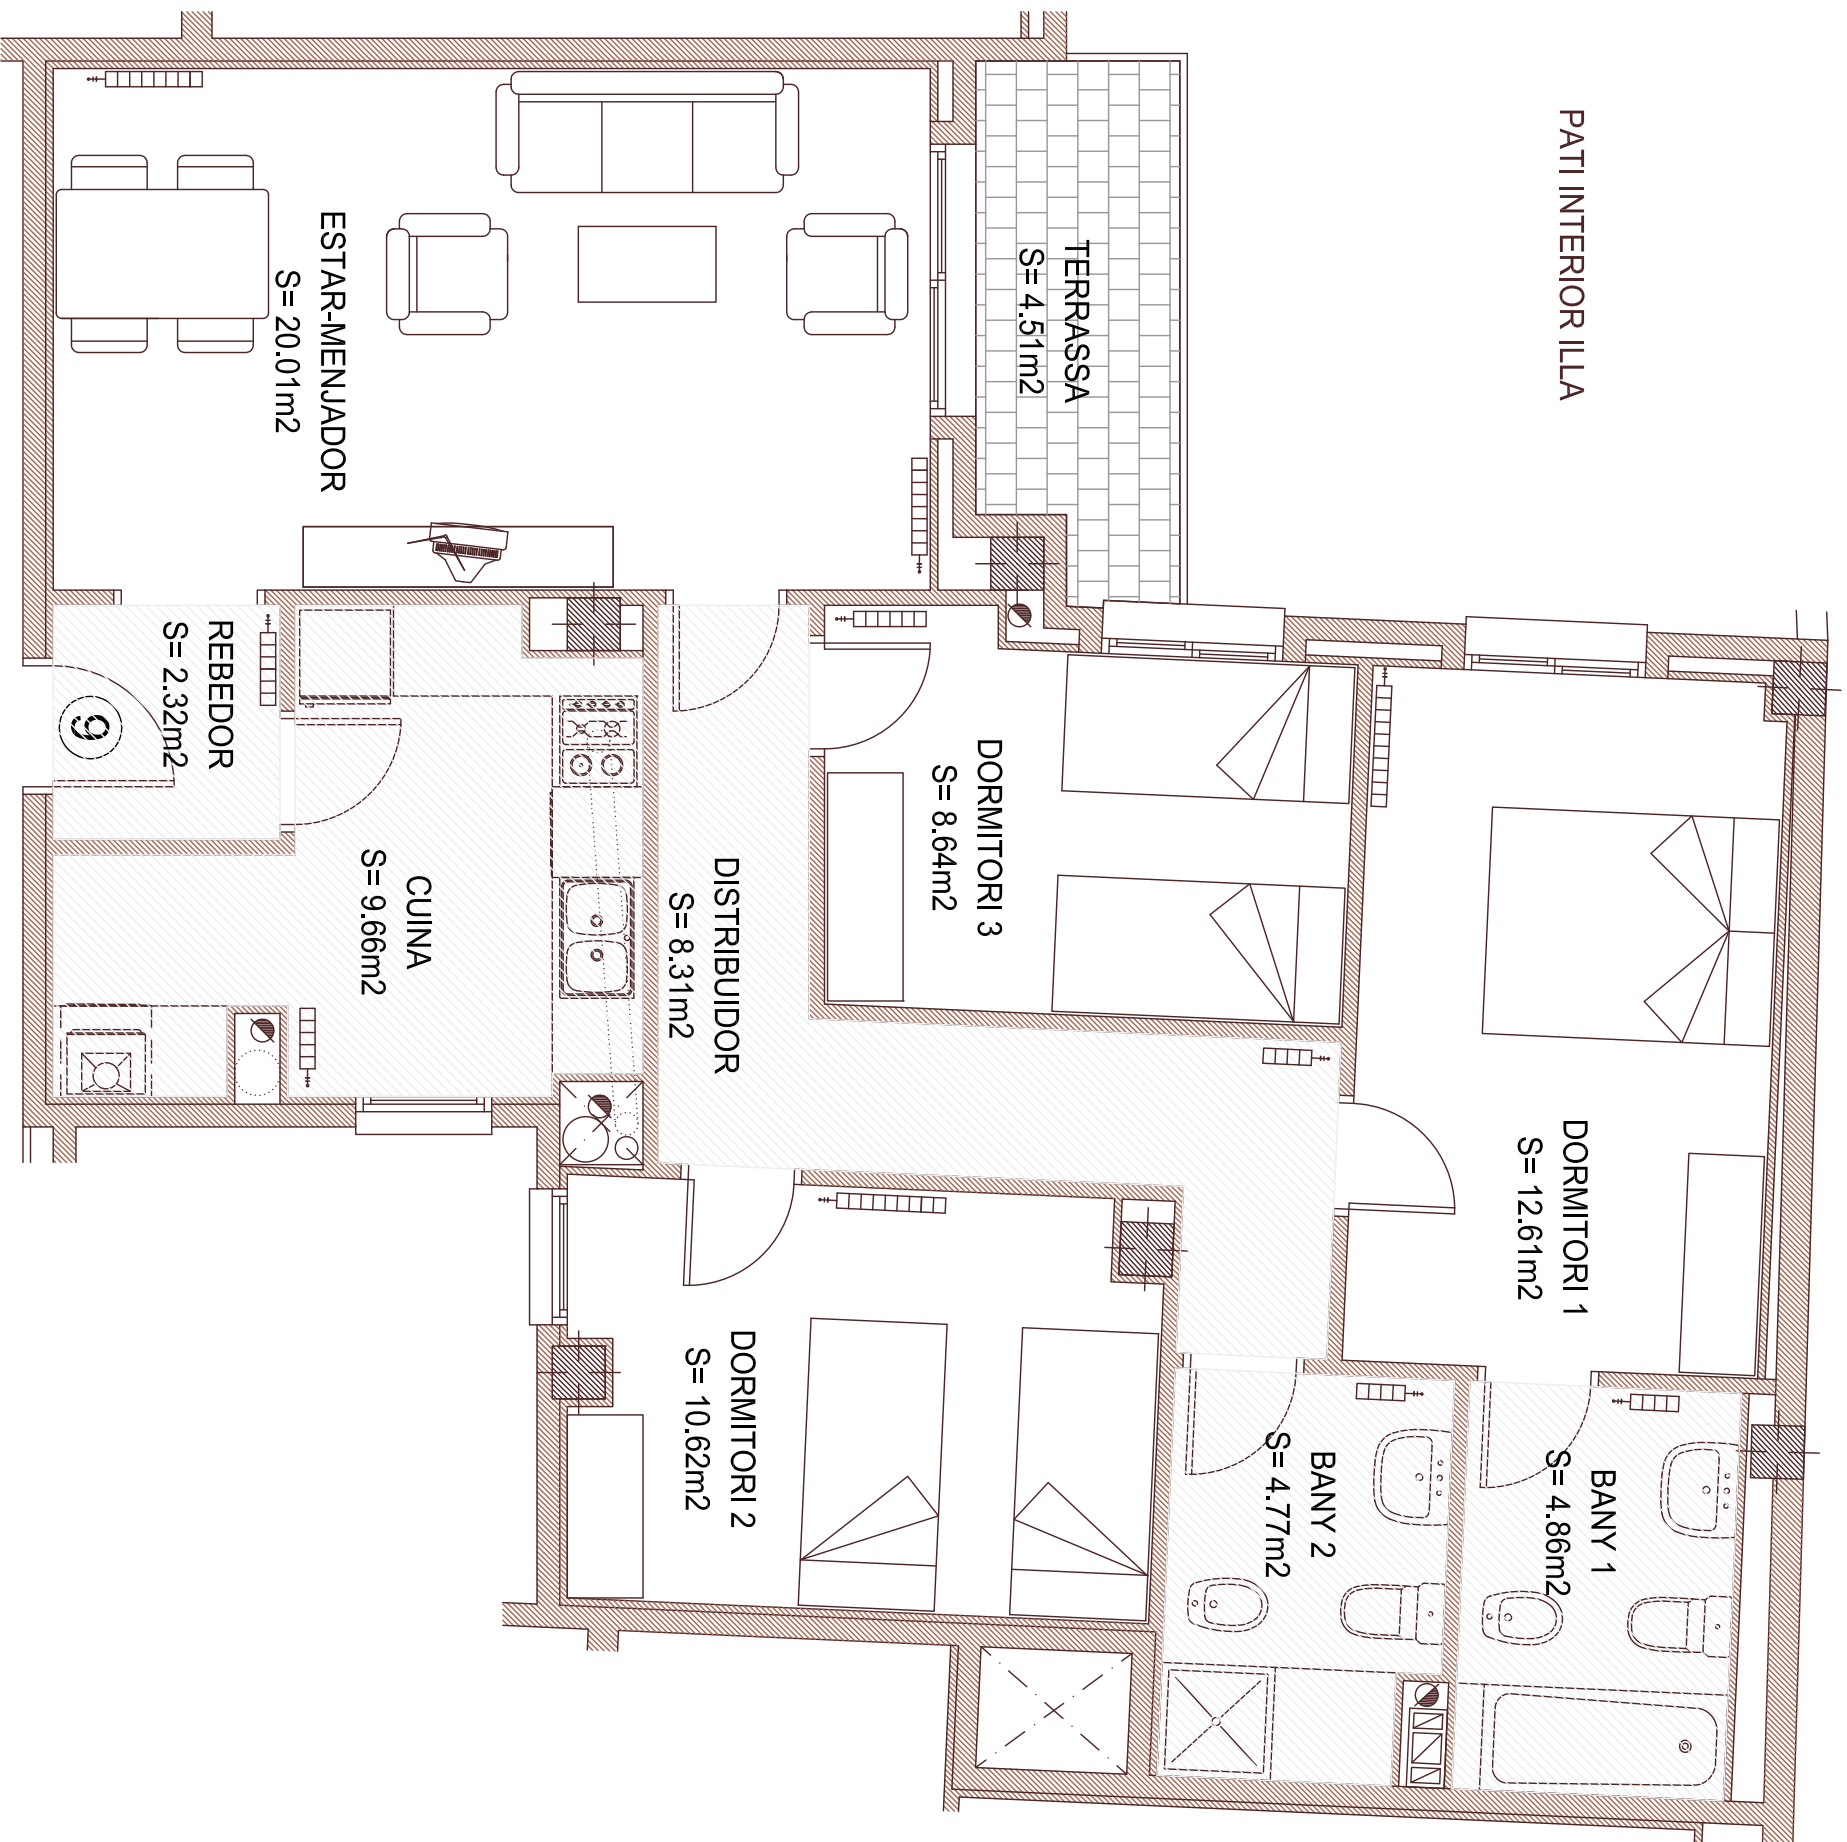

RESIDENCIAL CAMP DE VILALLONGA

PATI INTERIOR ILLA

| BLOC B | | PLANTA SEGONA – PORTA 9 |
|--|----------------------------|-------------------------|
| SUPERFICIE ÚTIL INTERIOR | 83.40m² | |
| Terrassa | 4.31m ² | |
| SUPERFICIE CONSTRUÏDA | 98.20m² | |
| SUPERFÍCIES CONSTRUÏDA TOTAL (Inclou part proporcional de serveis comuns) | 111.78m² | |

VILALLONGA DEL CAMP (TARRAGONA)

2 BLOCS EN CANTONADA PER 40 HABITATGES (17+23) I APARCAMENTS A PL. SOTERRANI
a C/ PERE VIRGILI, C/ PRESIDENT FRANCESC MACIÀ I C/ PIRINEUS

BLOC B - PL. SEGONA PORTA 9

E: 1/50